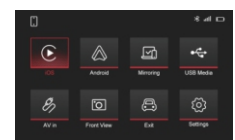

How to switch

OEM UI

Press and hold "BACK" button

Add on module interface

VW/ Porsche Press and hold "MEDIA" button

Add on module interface